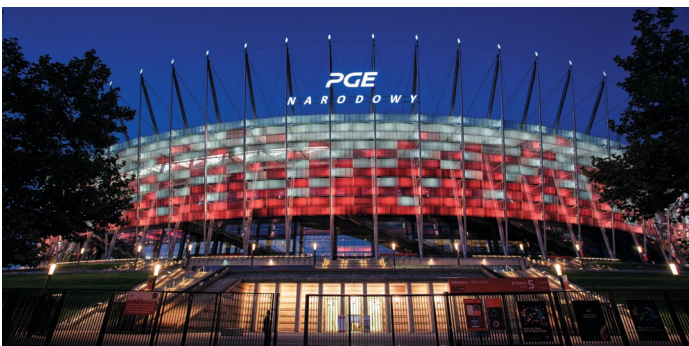

# możliwości aranżacyjne zachód, wejście bramą nr 5 od ul. Wybrzeże Szczecińskie

poziom	przeźreni eventowa									
-3	Foyer P-3	1 200 m <sup>2</sup>								
	Kaplica wielowyznaniowa	270 m <sup>2</sup>	100	100	•	•	•	•	•	
-2	Płyta stadionu	12 500 m <sup>2</sup>	24 100	•	•	•	•	•	•	
-1	Centrum medialne	2 680 m <sup>2</sup>	878	690	670	690	674	•	•	
	Sala kinowa	350 m <sup>2</sup>	178	178	•	•	•	•	•	
0	Biznes Klub	3 200 m <sup>2</sup>	2 600	1 000	950	1 500	•	•	•	
	Foyer Biznes Klubu	640 m <sup>2</sup>								
	Promenada wewnętrzna	11 500 m <sup>2</sup>	•	•	•	•	•	•	•	
1	Loże	Platynowa	330 m <sup>2</sup>	175	120	100	150	•	2 x 40	2 x 40
		Biała	84 m <sup>2</sup>	50	35	36	35	24	16	22
		VIP	42 m <sup>2</sup>	25	25	12	25	12	12	12
	Foyer P1	1 640 m <sup>2</sup>								
	Studia TV	84 m <sup>2</sup>	35	35	35	35	30	32	•	
2	Loże	Kryształowa	88 m <sup>2</sup>	50	35	36	35	24	16	22
		VIP	42 m <sup>2</sup>	25	25	12	25	12	12	12
	Foyer P2	1 190 m <sup>2</sup>								