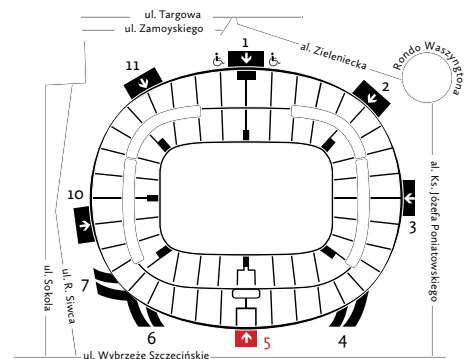

# możliwości aranżacyjne wschód, wejście bramą nr 1 od al. Zielenieckiej

poziom	przestrzeń eventowa									
-2	Foyer P-2	800 m <sup>2</sup>								
	Płyta stadionu	12 500 m <sup>2</sup>	24 100	•	•	•	•	•	•	
-1	Galeria	3 200 m <sup>2</sup>	2 180	1 000	760	1 000	•	•	•	
	Przestrzeń wystawiennicza	2 040 m <sup>2</sup>	970	•	•	•	•	•	•	
0	Foyer Po	640 m <sup>2</sup>								
	Promenada wewnętrzna	11 500 m <sup>2</sup>	•	•	•	•	•	•	•	
1	Loże	Książęca	160 m <sup>2</sup>	110	80	60	100	•	40	40
		VIP	42 m <sup>2</sup>	25	25	12	25	12	12	12
	Foyer P1	1 138 m <sup>2</sup>								
	La Cantine	950 m <sup>2</sup>	500	500	300	500	254	•	•	
2	Centrum Konferencyjne	Londyn ABC Paryż ABC	507 m <sup>2</sup>	300	300	240	250	228	85	70
		Londyn A Paryż A	181 m <sup>2</sup>	120	120	80	90	84	40	25
		Londyn B Paryż B	169 m <sup>2</sup>	120	120	80	90	72	40	25
		Londyn C Paryż C	156 m <sup>2</sup>	120	120	80	90	72	40	25
		Amsterdam Barcelona	305 m <sup>2</sup>	250	250	150	150	144	55	30
		Rzym Warszawa	470 m <sup>2</sup>	300	300	240	230	216	85	60
Foyer Centrum Konferencyjnego		1 700 m <sup>2</sup>								